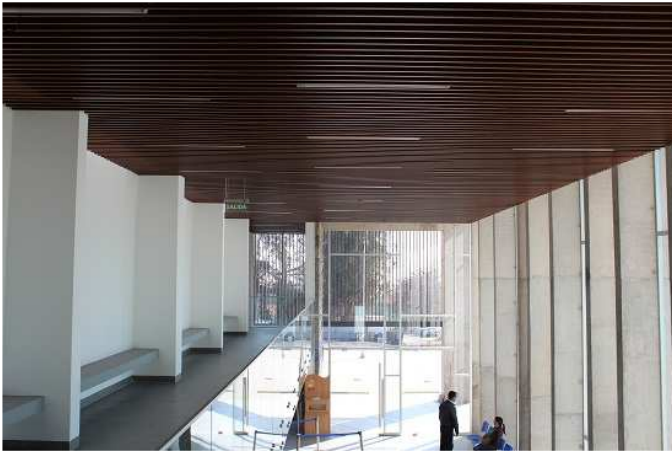

CELOSÍA DE ALUMINIO PARA CIELOS

ESPECIFICACIÓN TÉCNICA

Material: Aluminio
 Color: Madera o elección
 Dimensión: 100 x 25 x 1,0 mm
 Obra: Registro Civil de Peñalolén
 Arquitectos: Gubbins Arquitectos / Polidura Talhouk

Material: Aluminio
 Color: Madera o elección
 Dimensión: 100 x 25 x 1,0 mm
 Obra: Obra: Centro Atención al Vecino Municipalidad Peñalolén
 Arquitectos: Gubbins Arquitectos / Polidura Talhouk